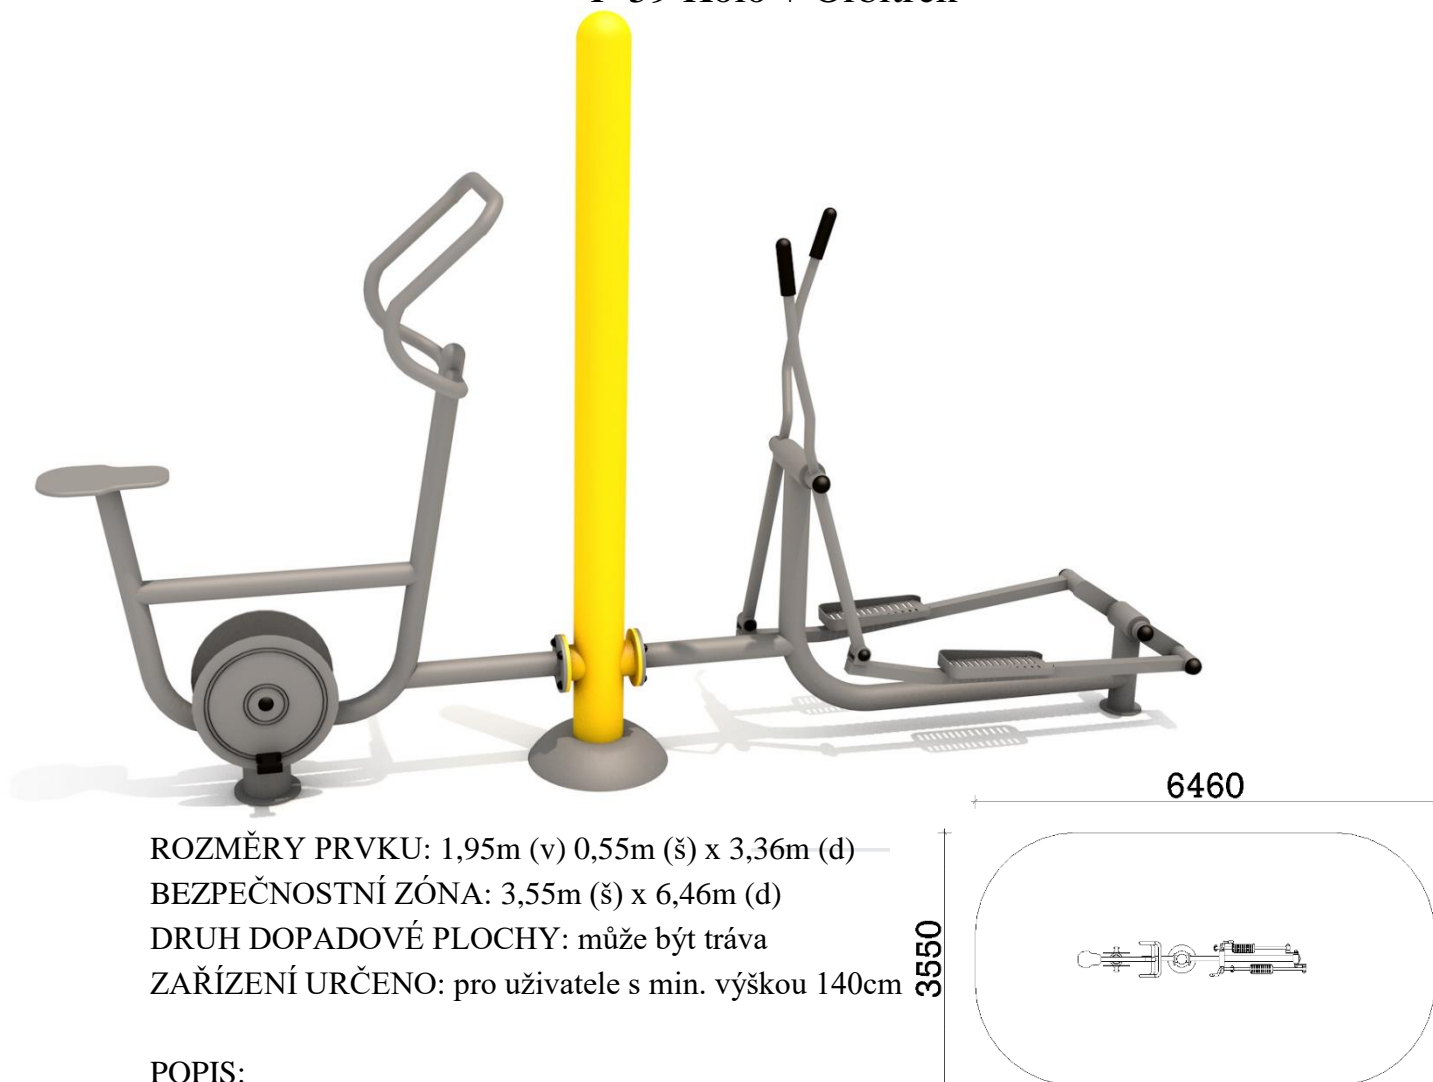

## TECHNICKÝ LIST

F-59 Kolo + Orbitrek

ROZMĚRY PRVKU: 1,95m (v) 0,55m (š) x 3,36m (d)

BEZPEČNOSTNÍ ZÓNA: 3,55m (š) x 6,46m (d)

DRUH DOPADOVÉ PLOCHY: může být tráva

ZAŘÍZENÍ URČENO: pro uživatele s min. výškou 140cm

### POPIS:

Tento fitness stroj je bezúdržbový, odolný proti povětrnostním vlivům, mechanickému poškození a znečištění. Všechny kovové díly jsou pískově otryskány a pozinkovány. Stroj je usazený do kotev v betonovém základu 0,60 x 0,60 x 0,55 m. Povrch je opatřen práškovým nástřikem, dvojitě lakován, nebo potažen polyesterovým nátěrem. Nosná konstrukce je vyrobena z ocelové trubky o min. Ø 140x3,6mm. Konstrukce prvků je z ocelových trubek o Ø 40-63x3,6mm. Úchytky jsou vyrobeny z polyvinylchloridu. Použitá ložiska uzavřený typ, NSK.

### FUNKCE:

**KOLO** - Posílit a rozvinout svalstvo horních končetin a dolních končetin.

**Postup cvičení:** posadte se na sedadlo kola, položte nohy na pedály a uchopte rukama madlo a šlapejte jako byste jeli na normální kole.

**ORBITREK** - Rozvinout a udržet si aerobní schopnost. Podporovat koordinaci a rovnováhu. Mobilizovat klouby horních i dolních končetin.

**Postup cvičení:** vystupte si na stroj, uchopte oběma rukama madla (černá zóna) a pohybujte dolními končetinami, jako byste chodili. Zachovávejte přirozené vzpřímené držení těla.